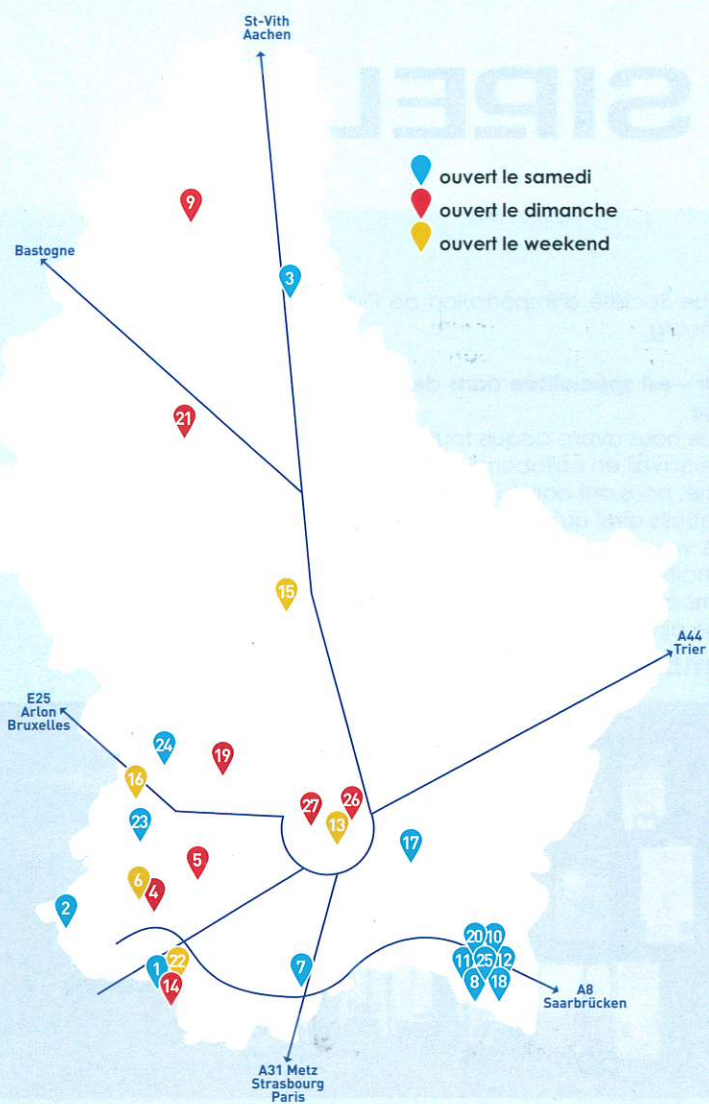

NOUS PARTICIPONS

-  Administration de la gestion de l'eau Esch-sur-Alzette
-  ArcelorMittal Rodange
-  B Medical Systems Hosingen
-  BIOG-Molkerei Kärjeng
-  Bio Hoff Witry Dippach
-  Boucherie-Salaisons Meyer Bascharage
-  Centre de Formation Krakelshaff Bettembourg
-  CFP Rainrages Ellange
-  CTI Systems Lentzweiler
-  Grosbusch Ellange
-  IFC-International Fire Control Ellange
-  John Cockerill Ellange
-  Lëtzebuurger Stad Brauerei (Clausel et Mansfeld) Luxembourg
-  LIST (Luxembourg Institute of Science and Technology) Sanem
-  Luxlait Roost
-  Moulins de Kleinbettingen Kleinbettingen
-  ProActif Contern
-  Rotomade Ellange
-  SICA Kehlen
-  Sipel Ellange
-  Soler Esch-sur-Sûre
-  Stoll Maître Matelassier Ehlerange
-  Syndicat des Eaux du Sud Hivange
-  Syndicat des Eaux du Sud Koerich
-  Team Schramm Ellange
-  Université du Luxembourg Campus Kirchberg
-  Université du Luxembourg Campus Limpertsberg